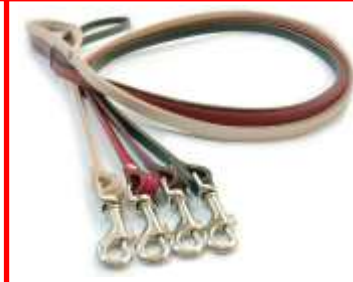

**Smycz skórzana
szer.: 6 mm, dł.: 120 cm**

-DM-001/CZAR
-DM-001/CZER
-DM-001/NAT

**Smycz skórzana
szer.: 8 mm, dł.: 120 cm**

-DM-002/CZAR
-DM-002/CZER
-DM-002/NAT

**Smycz skórzana
szer.: 10 mm, dł.: 120 cm**

-DM-003/CZAR
-DM-003/CZER
-DM-003/NAT

**Smycz skórzana
szer.: 12 mm, dł.: 120 cm**

-DM-004/CZAR
-DM-004/CZER
-DM-004/NAT

**Smycz skórzana
szer.: 15 mm, dł.: 120 cm**

-DM-005/CZAR
-DM-005/CZER
-DM-005/NAT

**Smycz skórzana
szer.: 18 mm, dł.: 120 cm**

-DM-006/CZAR
-DM-006/CZER
-DM-006/NAT

**Smycz skórzana
szer.: 20 mm, dł.: 120 cm**

-DM-007/CZAR
-DM-007/CZER
-DM-007/NAT

**Smycz skórzana
szer.: 25 mm, dł.: 120 cm**

-DM-032/CZAR
-DM-032/CZER

**Smycz skórzana składana
szer.: 12 mm, dł.: 200 cm**

-DM-008/CZAR
-DM-008/CZER
-DM-008/NAT

**Smycz skórzana składana
szer.: 15 mm, dł.: 200 cm**

-DM-009/CZAR
-DM-009/CZER
-DM-009/NAT

**Smycz skórzana składana
szer.: 18 mm, dł.: 200 cm**

-DM-010/CZAR
-DM-010/CZER
-DM-010/NAT